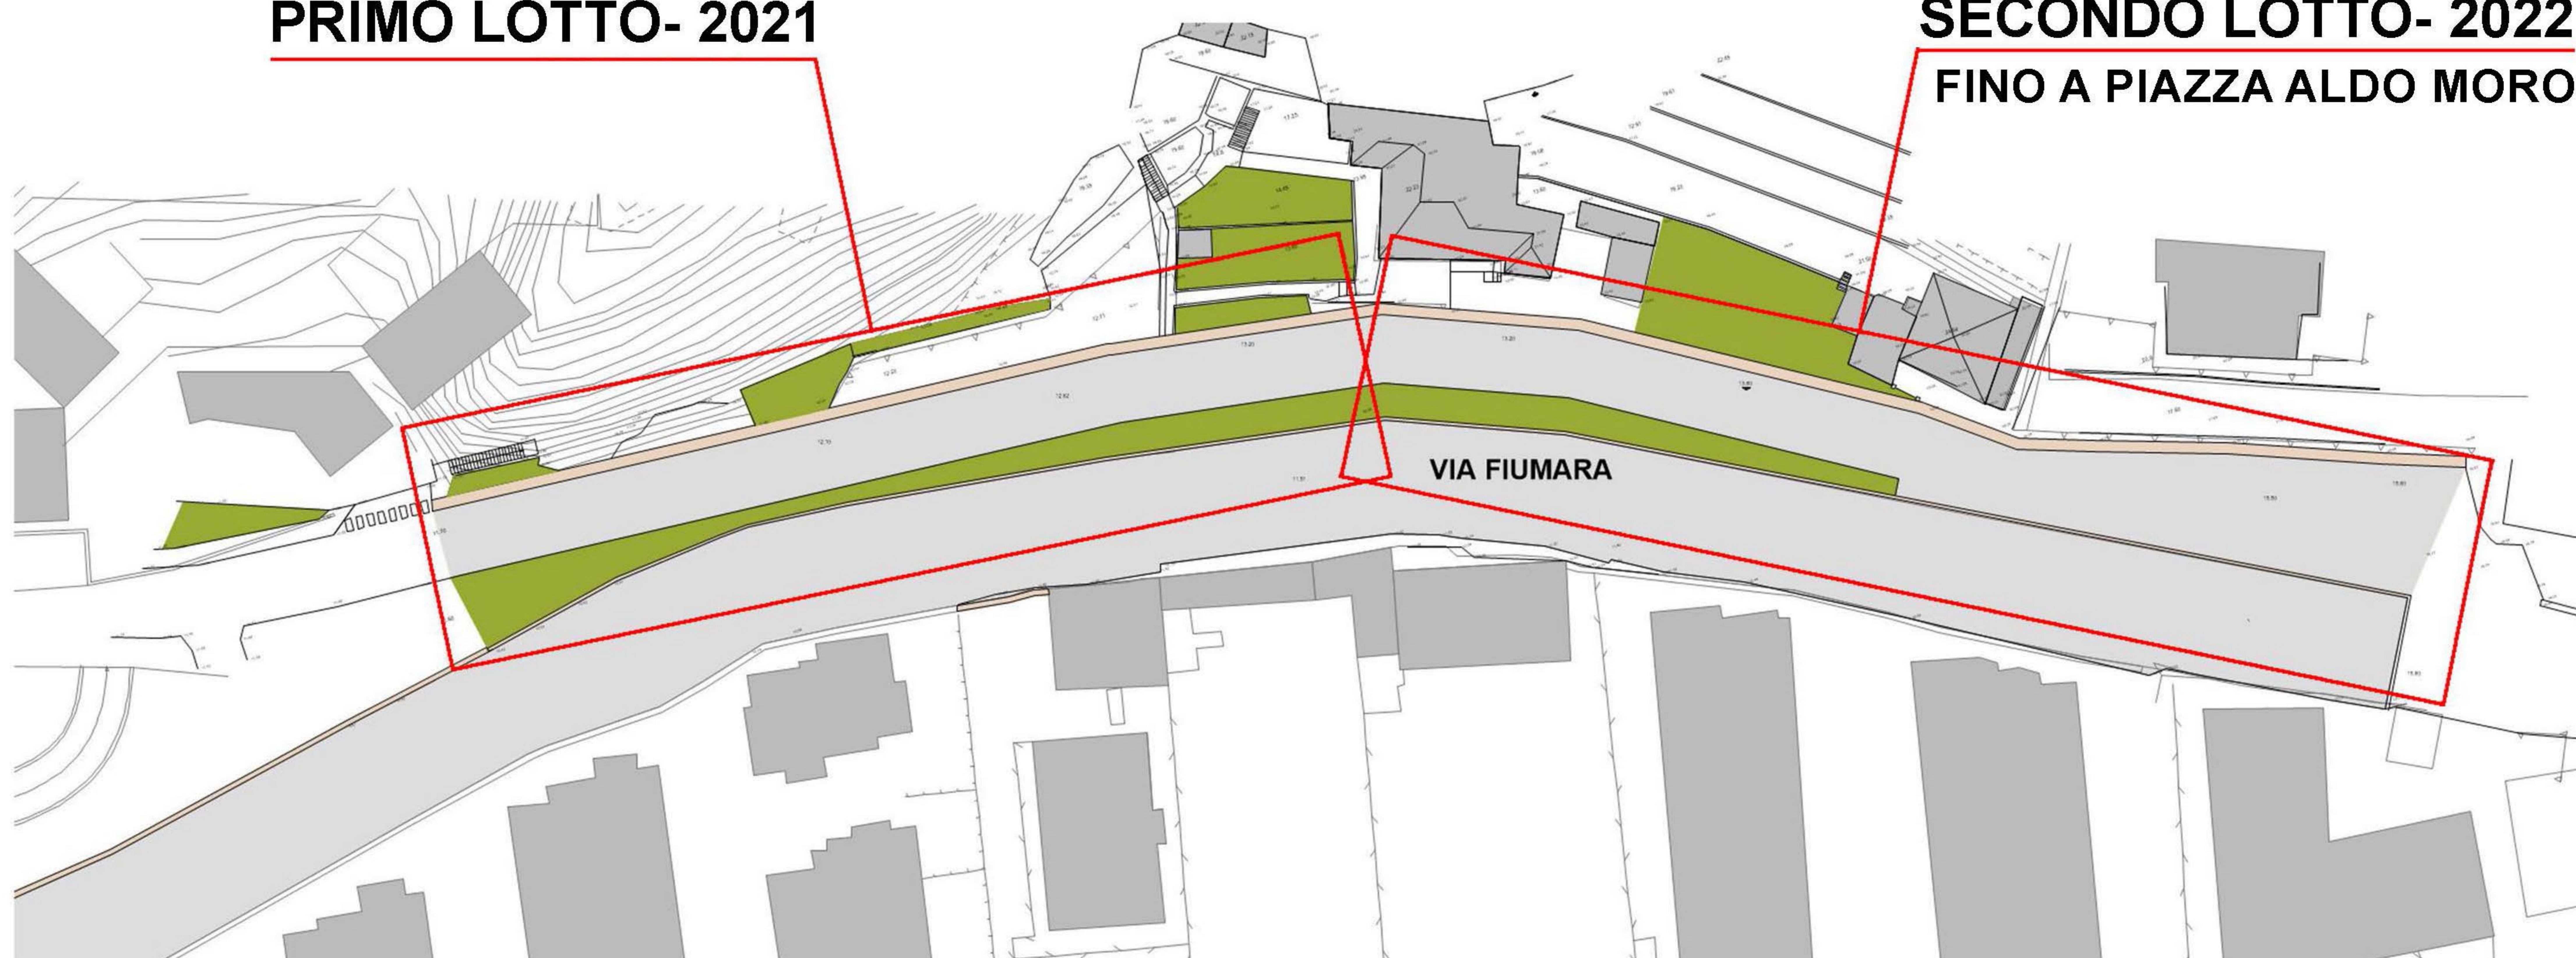

**REGIONE
LIGURIA**

COMUNE DI NOLI

**LAVORI DI RINATURALIZZAZIONE E SPOSTAMENTO DELLA VIABILITÀ ATTUALMENTE
IN ALVEO AL RIO NOLI E CONTESTUALE ADEGUAMENTO DELLE SEZIONI DI DEFLUSSO
PRIMO LOTTO ATTUATIVO**

PRIMO LOTTO- 2021

**SECONDO LOTTO- 2022
FINO A PIAZZA ALDO MORO**

PLANIMETRIA GENERALE DEGLI INTERVENTI 2021 - 2022

RENDERING DEGLI INTERVENTI DEL PRIMO LOTTO