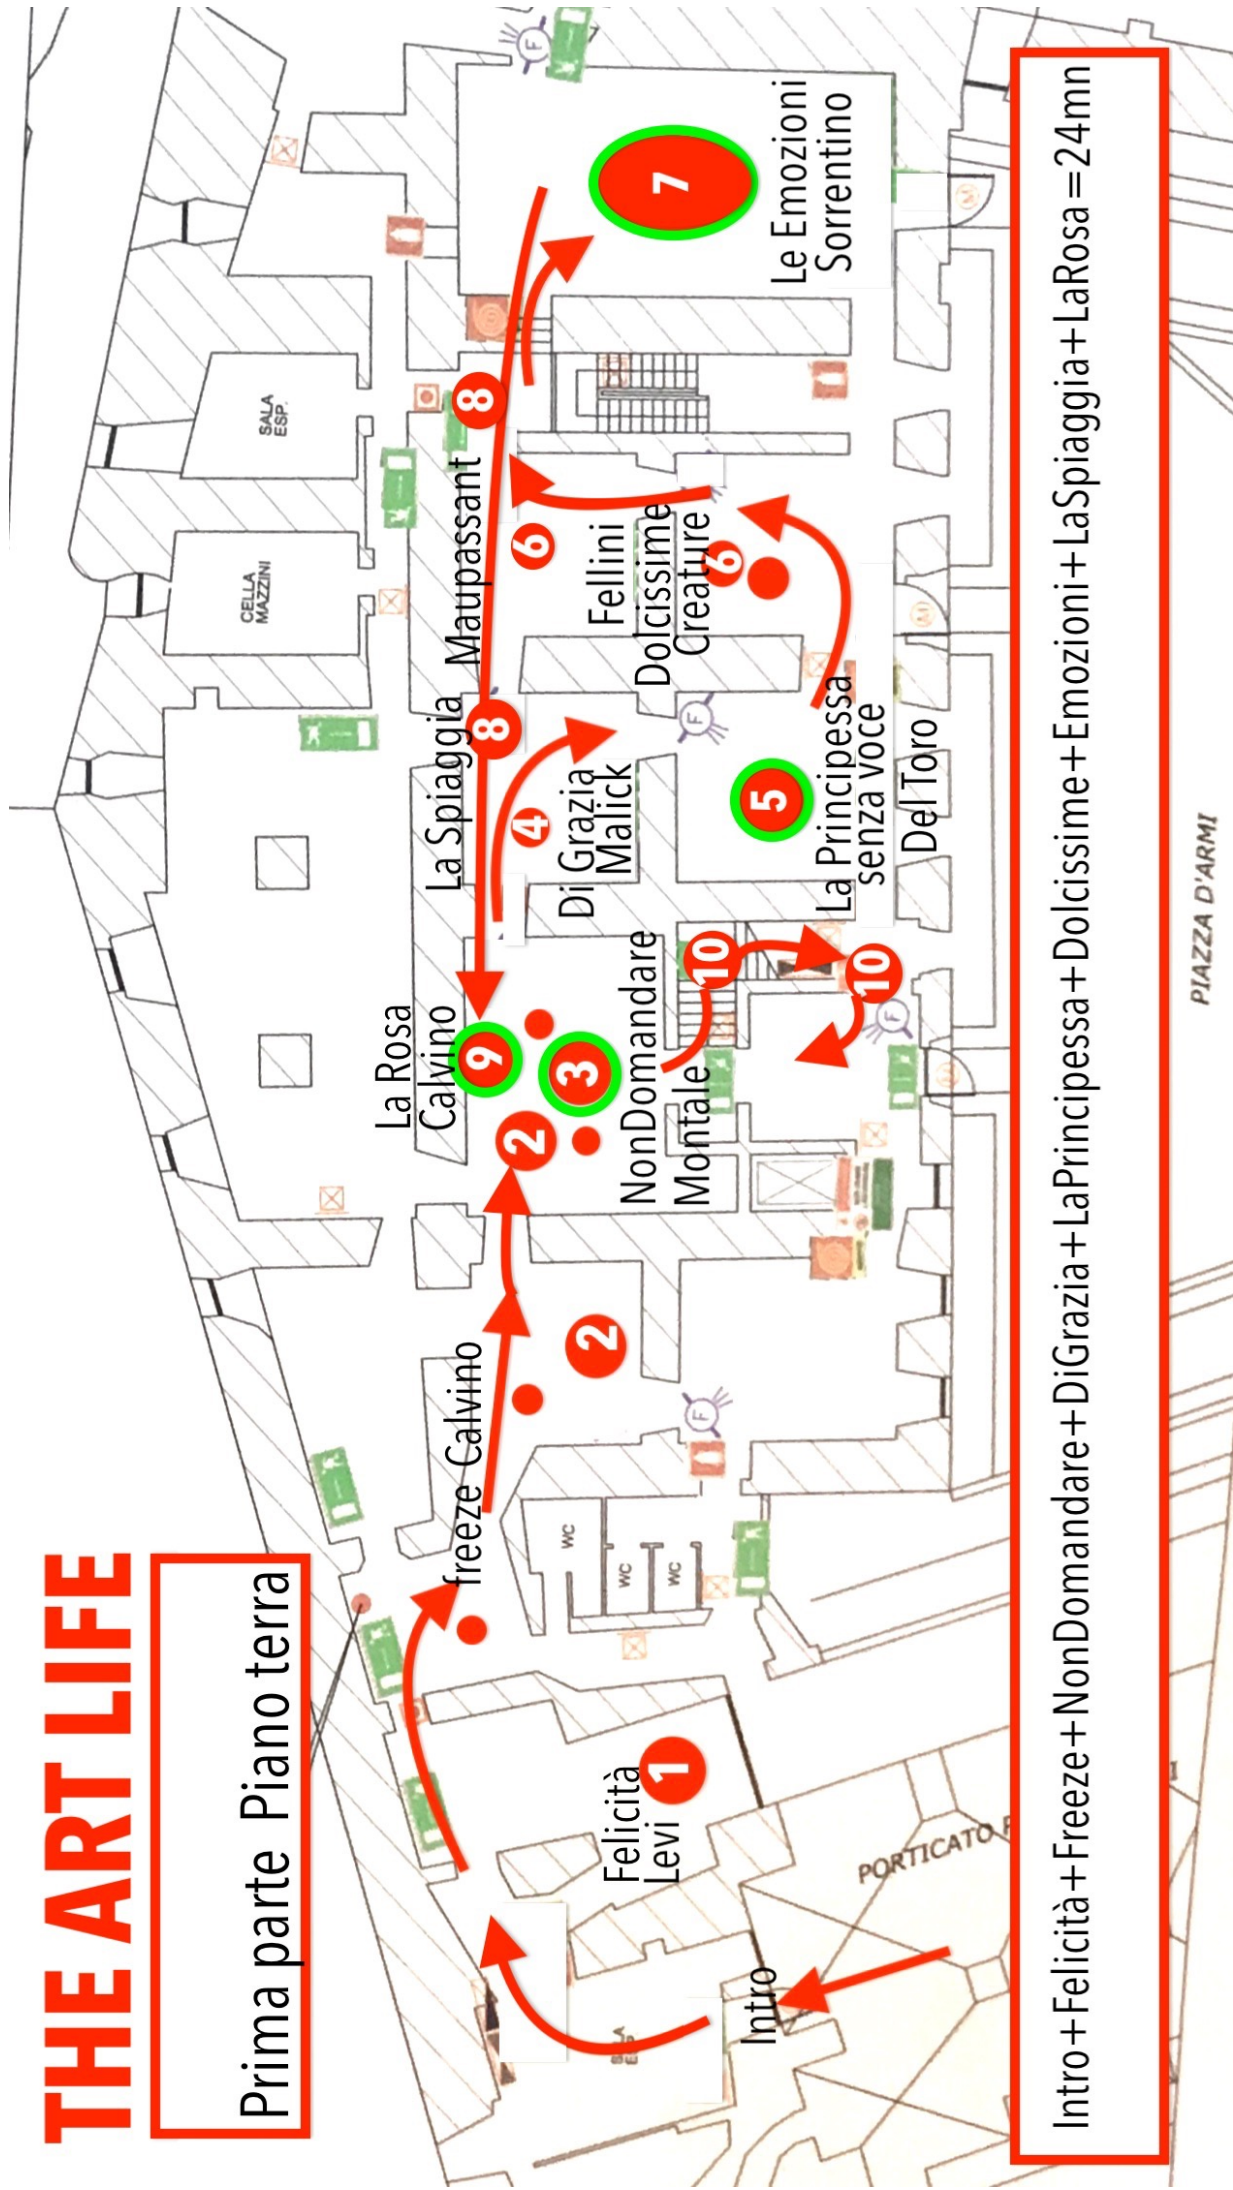

# THE ART LIFE

Prima parte Piano terra

Intro + Felicità + Freeze + NonDomandare + DiGrazia + LaPrincipessa + Dolcissime + Emozioni + LaSpiaggia + LaRosa = 24mn