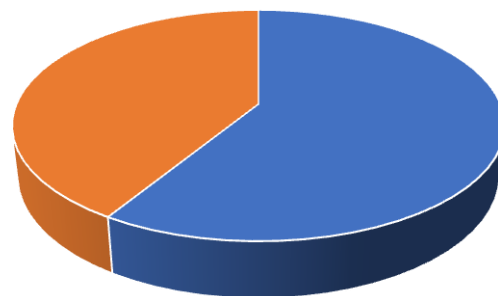

COMITATO

**amici
del
S. Paolo**

Residenti Provincia di Savona al 31.12.2014: 282.943

**Residenti Albenganese
e Finalese: 119.014**

**Residenti Savonese e
Valbormida: 163.929**

■ Savona e Valbormida ■ Albenga e Finale

Residenti Provincia di Savona al 31.12.2019: 272.977

Residenti Albenganese
e Finalese: 112.607

Residenti Savonese e
Valbormida: 160.370

■ Savona e Valbormida ■ Albenga e Finale

Residenti Provincia di Savona: diminuzione dal 2014 al 2019