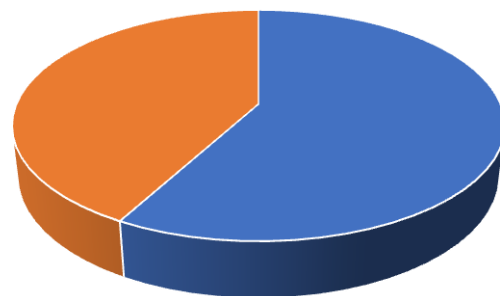

COMITATO

**amici
del
S. Paolo**

Residenti Provincia di Savona al 31.12.2014: 282.943

**Residenti Albenganese
e Finalese: 119.014**

**Residenti Savonese e
Valbormida: 163.929**

■ Savona e Valbormida ■ Albenga e Finale

Residenti Provincia di Savona al 31.12.2019: 272.977

Residenti Albenganese
e Finalese: 112.607

Residenti Savonese e
Valbormida: 160.370

■ Savona e Valbormida ■ Albenga e Finale

Residenti Provincia di Savona: diminuzione dal 2014 al 2019